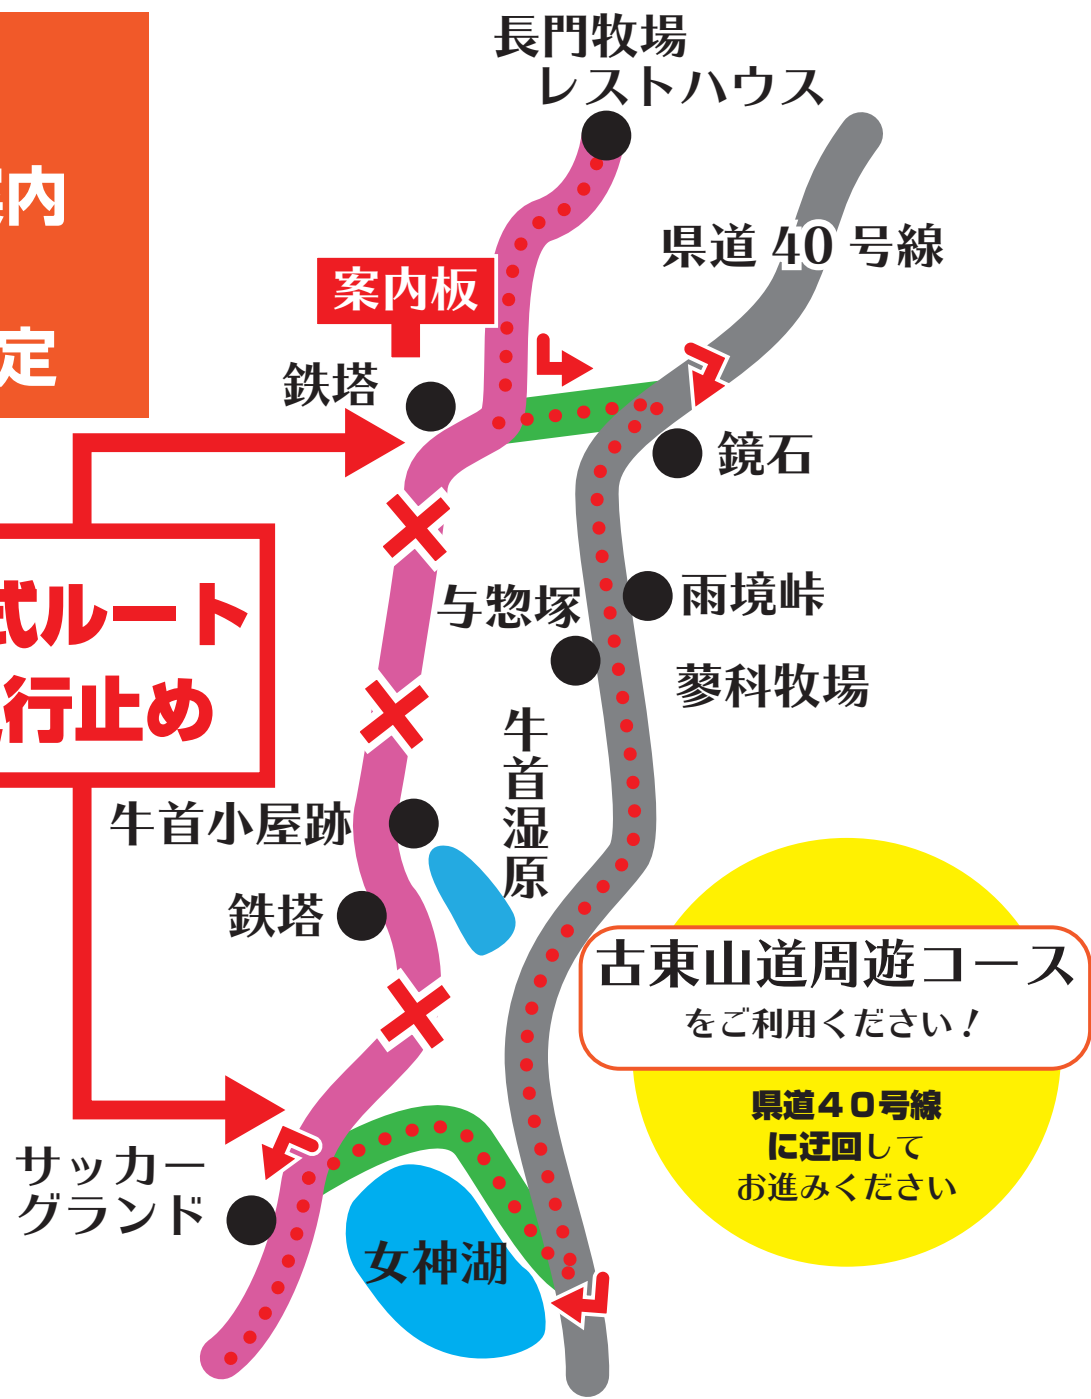

# Region A 長門牧場～女神湖

林業整備事業による通行止めのご案内  
(伐採作業)

期間：2020年5月～年度内を予定

**公式ルート  
通行止め**

古東山道周遊コース  
をご利用ください！

県道40号線  
に迂回して  
お進みください